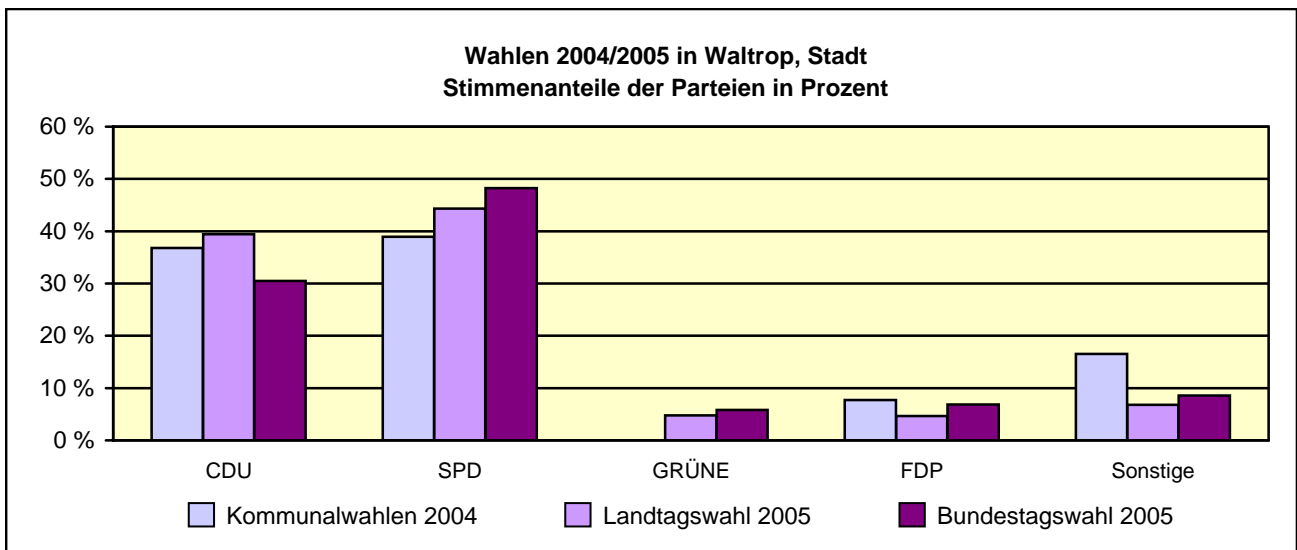

Sozialversicherungspflichtig Beschäftigte am Arbeitsort 30.06.1995 – 2005 in Waltrop, Stadt

Beschäftigungsumfang	1995	1999		2002		2005	
		Anzahl	1995=100	Anzahl	1995=100	Anzahl	1995=100
Insgesamt	a	2 892	2 732	2 618	90,5	2 277	78,7
	b	2 518	2 589	2 744	109,0	2 485	98,7
Teilzeitbeschäftigte	a	27	57	96	355,6	99	366,7
	b	668	707	823	123,2	831	124,4