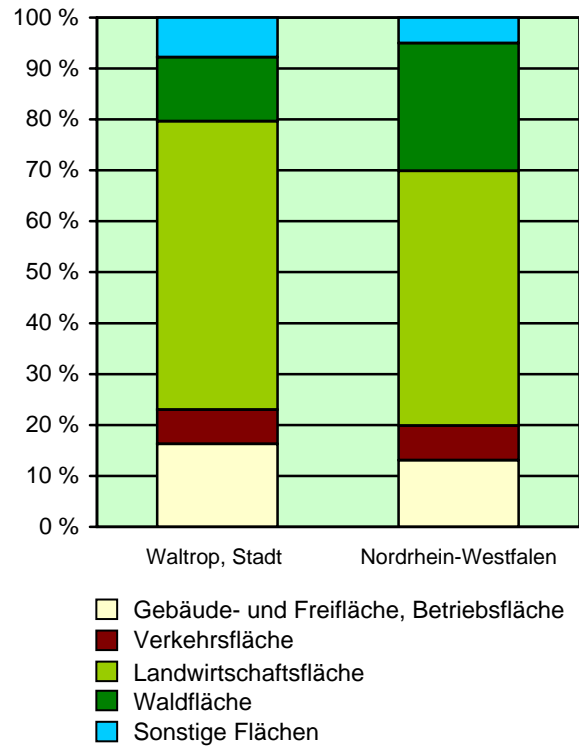

Strukturdaten für

Waltrop, Stadt

Fläche (km²): 46,99
 Einwohner: 30 099
 Einwohner je km²: 640,6

Landesamt für Datenverarbeitung
 und Statistik Nordrhein-Westfalen
 Internet: www.lids.nrw.de

Zentraler Informationsdienst:
 Tel.: 0211 9449-4457/4406
 E-Mail: statistik-info@lids.nrw.de

Fläche am 31.12.2005 nach Nutzungsarten
in Prozent

Bevölkerungsstand 31.12.1975 – 31.12.2005 in Waltrop, Stadt

Bevölkerungsgruppe	1975	1980	1985	1990	1995	2000	2005
Bevölkerung insgesamt	26 833	27 029	27 394	29 354	30 466	30 406	30 099
Weiblich	13 916	14 050	14 240	15 103	15 629	15 656	15 470
Nichtdeutsche ¹⁾	1 026	1 386	1 326	1 484	2 041	1 941	1 942

1) Die Gliederung „deutsch/nichtdeutsch“ ist durch die Reform des Staatsangehörigkeitsrechts vom Juli 1999 ab dem Berichtsjahr 2000 beeinflusst.

Allgemein bildende Schulen am 15.10.2004 in Waltrop, Stadt