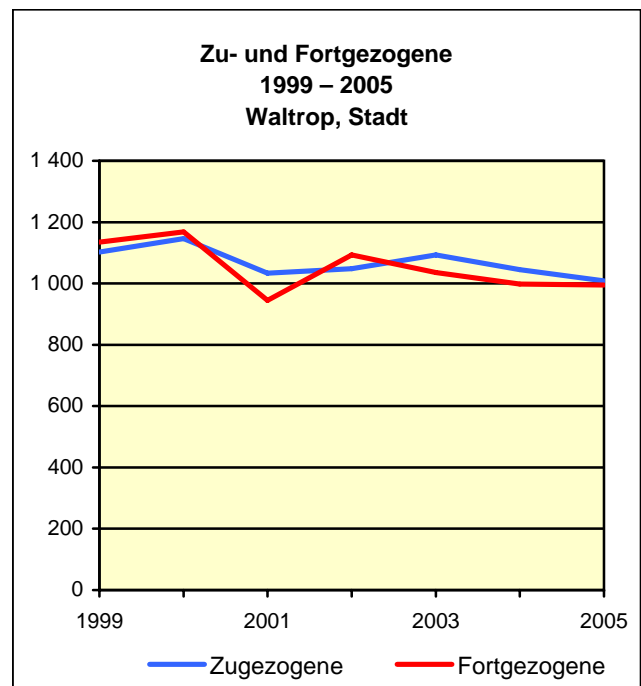

Strukturdaten für

Waltrop, Stadt

Fläche (km²): 46,99
 Einwohner: 30 099
 Einwohner je km²: 640,6

Landesamt für Datenverarbeitung
 und Statistik Nordrhein-Westfalen
 Internet: www.lids.nrw.de

Zentraler Informationsdienst:
 Tel.: 0211 9449-4457/4406
 E-Mail: statistik-info@lids.nrw.de

Fläche am 31.12.2005 nach Nutzungsarten
in Prozent

Bevölkerungsstand 31.12.1975 – 31.12.2005 in Waltrop, Stadt

Bevölkerungsgruppe	1975	1980	1985	1990	1995	2000	2005
Bevölkerung insgesamt	26 833	27 029	27 394	29 354	30 466	30 406	30 099
Weiblich	13 916	14 050	14 240	15 103	15 629	15 656	15 470
Nichtdeutsche ¹⁾	1 026	1 386	1 326	1 484	2 041	1 941	1 942

1) Die Gliederung „deutsch/nichtdeutsch“ ist durch die Reform des Staatsangehörigkeitsrechts vom Juli 1999 ab dem Berichtsjahr 2000 beeinflusst.

Allgemein bildende Schulen am 15.10.2004 in Waltrop, Stadt