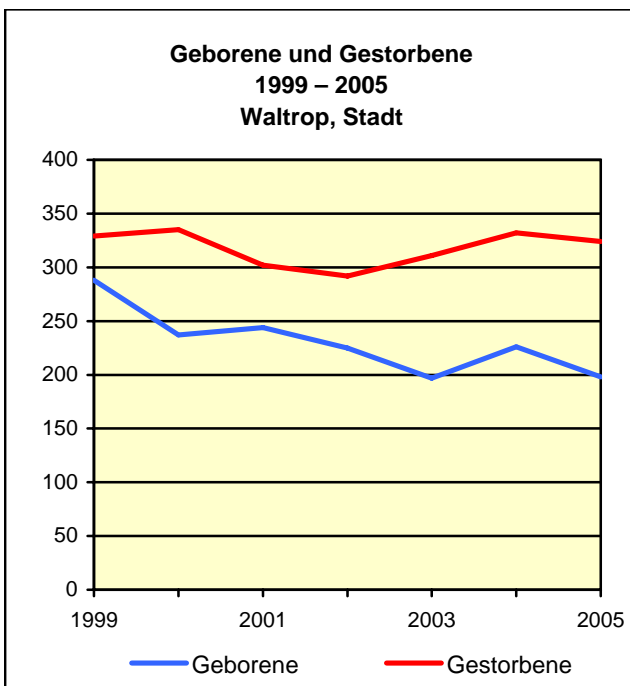

Strukturdaten für

Waltrop, Stadt

Fläche (km²): 46,99
 Einwohner: 30 099
 Einwohner je km²: 640,6

Landesamt für Datenverarbeitung
 und Statistik Nordrhein-Westfalen
 Internet: www.lids.nrw.de

Zentraler Informationsdienst:
 Tel.: 0211 9449-4457/4406
 E-Mail: statistik-info@lids.nrw.de

Fläche am 31.12.2005 nach Nutzungsarten
in Prozent

Bevölkerungsstand 31.12.1975 – 31.12.2005 in Waltrop, Stadt

Bevölkerungsgruppe	1975	1980	1985	1990	1995	2000	2005
Bevölkerung insgesamt	26 833	27 029	27 394	29 354	30 466	30 406	30 099
Weiblich	13 916	14 050	14 240	15 103	15 629	15 656	15 470
Nichtdeutsche ¹⁾	1 026	1 386	1 326	1 484	2 041	1 941	1 942

1) Die Gliederung „deutsch/nichtdeutsch“ ist durch die Reform des Staatsangehörigkeitsrechts vom Juli 1999 ab dem Berichtsjahr 2000 beeinflusst.

Allgemein bildende Schulen am 15.10.2004 in Waltrop, Stadt