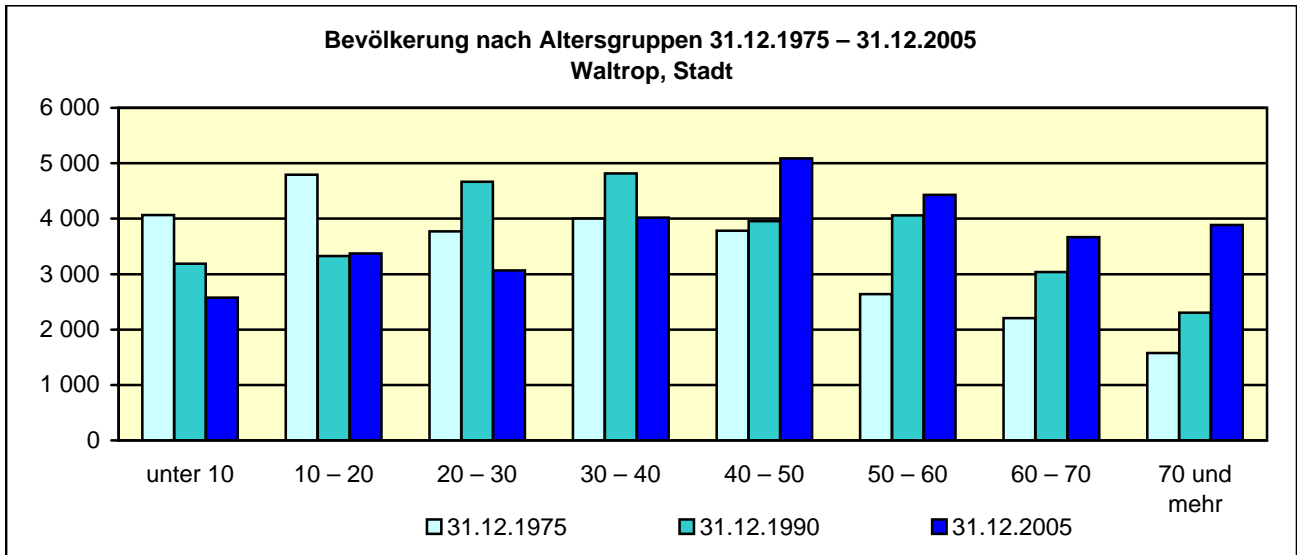

Allgemein bildende Schulen am 15.10.2004 in Waltrop, Stadt

Merkmal	Ins- gesamt¹⁾	Grund- schule²⁾	Haupt- schule²⁾	Real- schule	Gymna- sium	Gesamt- schule	Sonder- schule
Schulen	9	4	–	1	1	1	2
Schüler/-innen	4 725	1 236	–	881	1 172	1 179	248
Ausländeranteil in %	7,5	6,9	–	2,8	2,2	14,8	17,3
Verteilung in der 7. Jahrgangsstufe auf die Schulformen in %	100	x	–	32,1	31,6	33,3	3,0

1) ggf. einschl. freier Waldorfschulen und Weiterbildungskollegs – 2) ggf. einschl. noch nicht umorganisierter Volksschulen