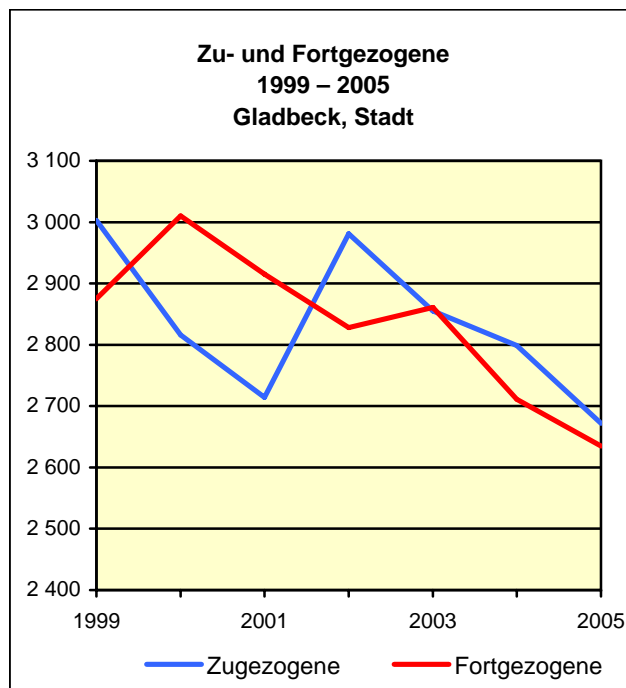

Strukturdaten für

Gladbeck, Stadt

Fläche (km²): 35,91
 Einwohner: 76 861
 Einwohner je km²: 2 140,6

Landesamt für Datenverarbeitung
 und Statistik Nordrhein-Westfalen
 Internet: www.lids.nrw.de

Zentraler Informationsdienst:
 Tel.: 0211 9449-4457/4406
 E-Mail: statistik-info@lids.nrw.de

Fläche am 31.12.2005 nach Nutzungsarten
 in Prozent

Bevölkerungsstand 31.12.1975 – 31.12.2005 in Gladbeck, Stadt

Bevölkerungsgruppe	1975	1980	1985	1990	1995	2000	2005
Bevölkerung insgesamt	81 218	79 742	76 597	80 267	79 605	77 789	76 861
Weiblich	42 649	42 117	40 601	41 768	41 180	40 297	39 648
Nichtdeutsche ¹⁾	3 857	6 031	6 115	9 408	10 691	9 465	8 933

1) Die Gliederung „deutsch/nichtdeutsch“ ist durch die Reform des Staatsangehörigkeitsrechts vom Juli 1999 ab dem Berichtsjahr 2000 beeinflusst.

Allgemein bildende Schulen am 15.10.2004 in Gladbeck, Stadt