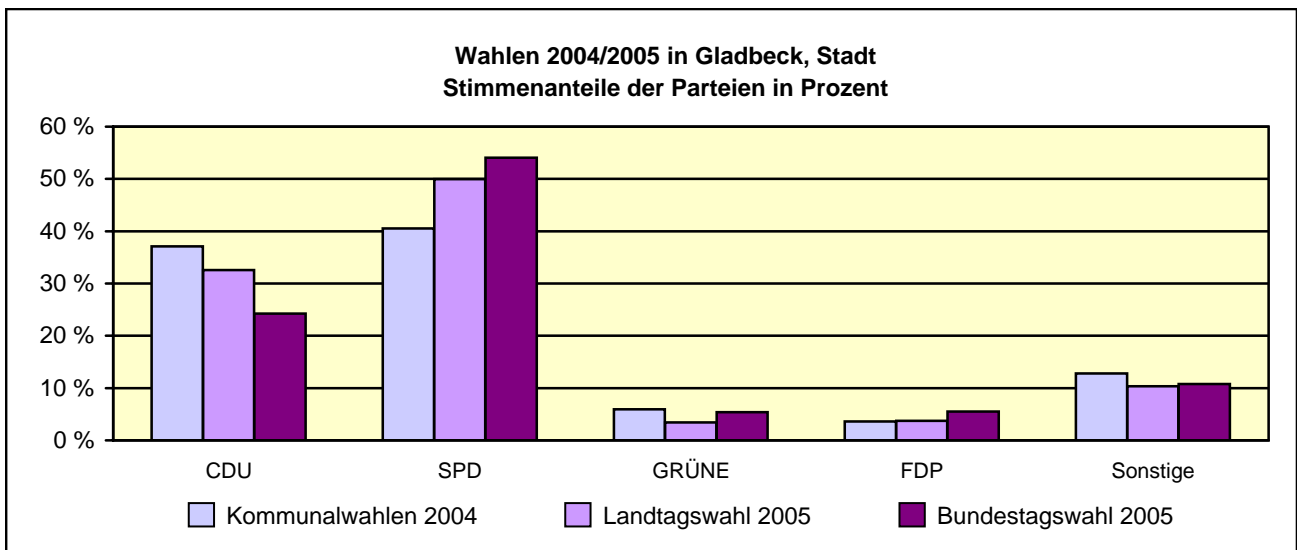

Sozialversicherungspflichtig Beschäftigte am Arbeitsort 30.06.1995 – 2005 in Gladbeck, Stadt

Beschäftigungsumfang		1995	1999		2002		2005	
			Anzahl	1995=100	Anzahl	1995=100	Anzahl	1995=100
Insgesamt	a	10 114	9 825	97,1	9 428	93,2	8 618	85,2
	b	6 790	6 576	96,8	6 654	98,0	6 004	88,4
Teilzeitbeschäftigte	a	141	161	114,2	340	241,1	333	236,2
	b	2 134	2 059	96,5	2 214	103,7	2 095	98,2