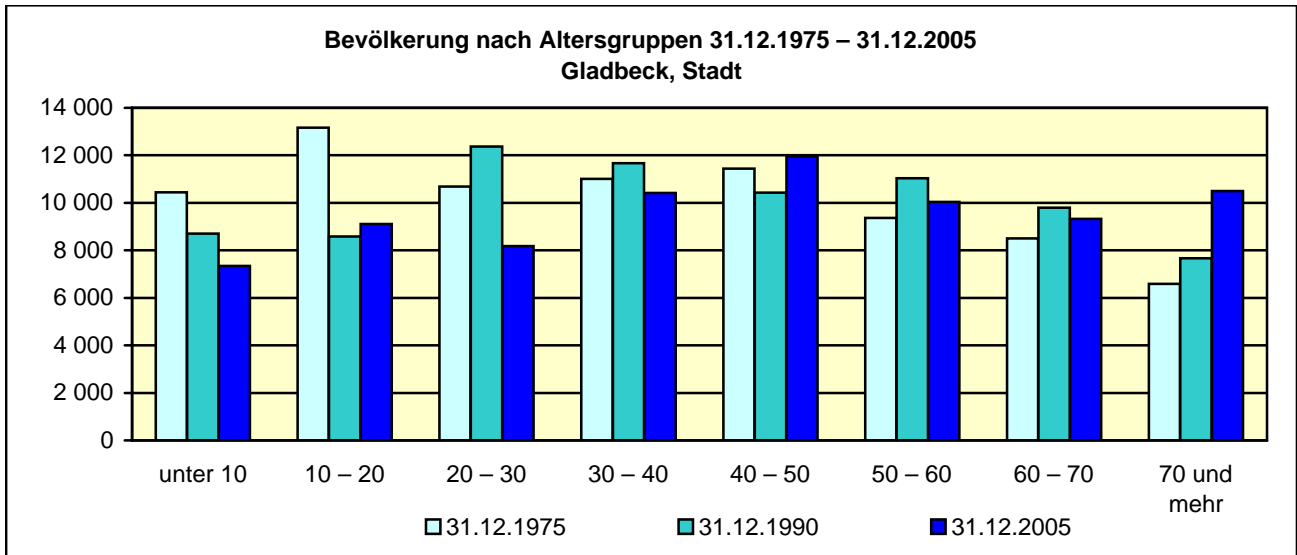

Fläche am 31.12.2005 nach Nutzungsarten
 in Prozent

Bevölkerungsstand 31.12.1975 – 31.12.2005 in Gladbeck, Stadt

Bevölkerungsgruppe	1975	1980	1985	1990	1995	2000	2005
Bevölkerung insgesamt	81 218	79 742	76 597	80 267	79 605	77 789	76 861
Weiblich	42 649	42 117	40 601	41 768	41 180	40 297	39 648
Nichtdeutsche ¹⁾	3 857	6 031	6 115	9 408	10 691	9 465	8 933

1) Die Gliederung „deutsch/nichtdeutsch“ ist durch die Reform des Staatsangehörigkeitsrechts vom Juli 1999 ab dem Berichtsjahr 2000 beeinflusst.

Allgemein bildende Schulen am 15.10.2004 in Gladbeck, Stadt