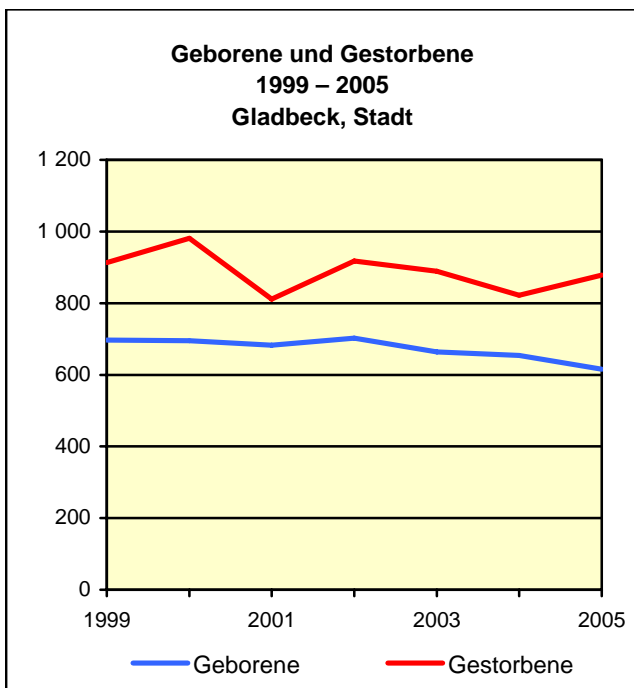

Strukturdaten für

Gladbeck, Stadt

Fläche (km²): 35,91
 Einwohner: 76 861
 Einwohner je km²: 2 140,6

Landesamt für Datenverarbeitung
 und Statistik Nordrhein-Westfalen
 Internet: www.lids.nrw.de

Zentraler Informationsdienst:
 Tel.: 0211 9449-4457/4406
 E-Mail: statistik-info@lids.nrw.de

Fläche am 31.12.2005 nach Nutzungsarten
 in Prozent

Bevölkerungsstand 31.12.1975 – 31.12.2005 in Gladbeck, Stadt

Bevölkerungsgruppe	1975	1980	1985	1990	1995	2000	2005
Bevölkerung insgesamt	81 218	79 742	76 597	80 267	79 605	77 789	76 861
Weiblich	42 649	42 117	40 601	41 768	41 180	40 297	39 648
Nichtdeutsche ¹⁾	3 857	6 031	6 115	9 408	10 691	9 465	8 933

1) Die Gliederung „deutsch/nichtdeutsch“ ist durch die Reform des Staatsangehörigkeitsrechts vom Juli 1999 ab dem Berichtsjahr 2000 beeinflusst.

Allgemein bildende Schulen am 15.10.2004 in Gladbeck, Stadt