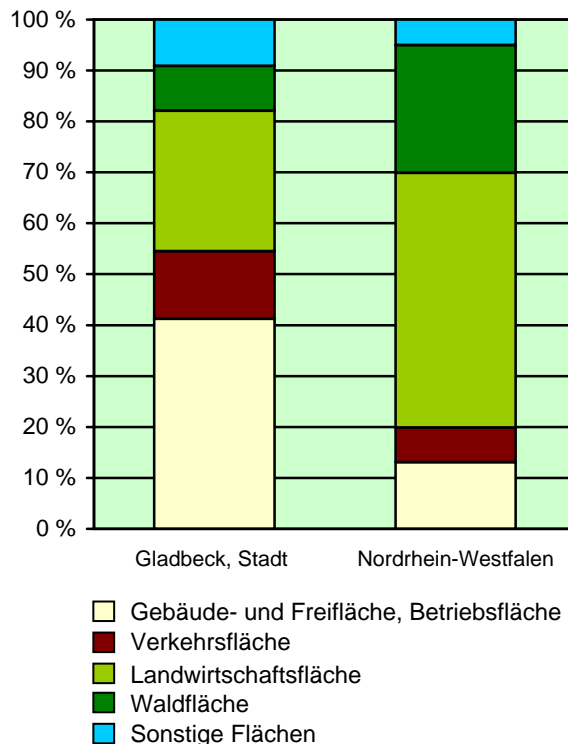

Strukturdaten für

Gladbeck, Stadt

Fläche (km²): 35,91
 Einwohner: 76 861
 Einwohner je km²: 2 140,6

Landesamt für Datenverarbeitung
 und Statistik Nordrhein-Westfalen
 Internet: www.lids.nrw.de

Zentraler Informationsdienst:
 Tel.: 0211 9449-4457/4406
 E-Mail: statistik-info@lids.nrw.de

Fläche am 31.12.2005 nach Nutzungsarten
 in Prozent

Bevölkerungsstand 31.12.1975 – 31.12.2005 in Gladbeck, Stadt

Bevölkerungsgruppe	1975	1980	1985	1990	1995	2000	2005
Bevölkerung insgesamt	81 218	79 742	76 597	80 267	79 605	77 789	76 861
Weiblich	42 649	42 117	40 601	41 768	41 180	40 297	39 648
Nichtdeutsche ¹⁾	3 857	6 031	6 115	9 408	10 691	9 465	8 933

1) Die Gliederung „deutsch/nichtdeutsch“ ist durch die Reform des Staatsangehörigkeitsrechts vom Juli 1999 ab dem Berichtsjahr 2000 beeinflusst.

Allgemein bildende Schulen am 15.10.2004 in Gladbeck, Stadt