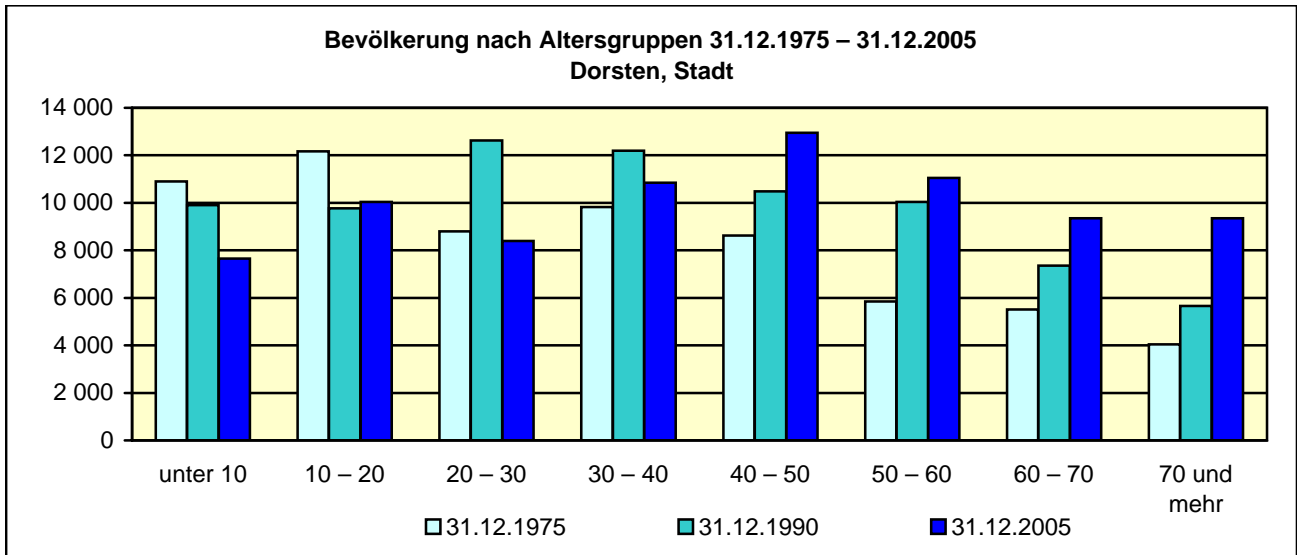

Allgemein bildende Schulen am 15.10.2004 in Dorsten, Stadt

Merkmal	Ins- gesamt¹⁾	Grund- schule²⁾	Haupt- schule²⁾	Real- schule	Gymna- sium	Gesamt- schule	Sonder- schule
Schulen	32	16	5	3	2	1	5
Schüler/-innen	11 243	3 537	1 561	1 742	2 497	1 131	740
Ausländeranteil in %	7,1	8,6	11,7	4,4	1,1	6,0	16,6
Verteilung in der 7. Jahrgangsstufe auf die Schulformen in %	100	x	24,0	25,3	27,8	16,5	6,4

1) ggf. einschl. freier Waldorfschulen und Weiterbildungskollegs – 2) ggf. einschl. noch nicht umorganisierter Volksschulen