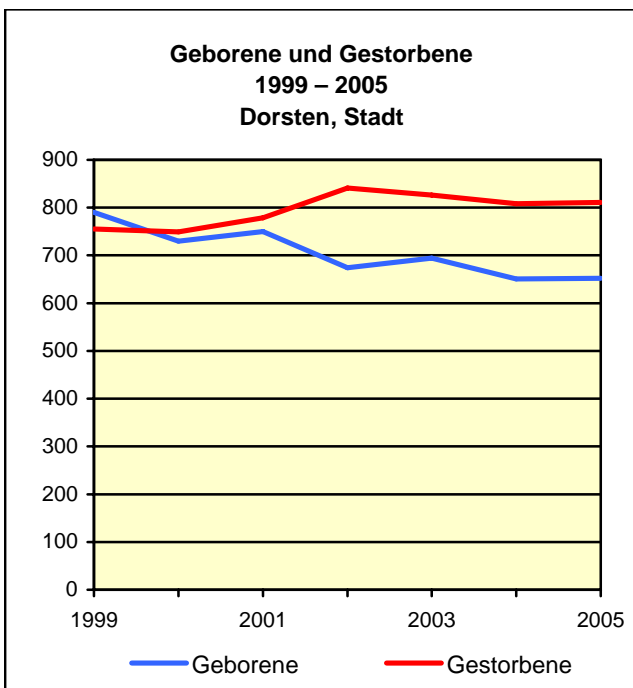

Strukturdaten für

Dorsten, Stadt

Fläche (km²): 171,19
 Einwohner: 79 639
 Einwohner je km²: 465,2

Landesamt für Datenverarbeitung
 und Statistik Nordrhein-Westfalen
 Internet: www.lids.nrw.de

Zentraler Informationsdienst:
 Tel.: 0211 9449-4457/4406
 E-Mail: statistik-info@lids.nrw.de

Bevölkerungsstand 31.12.1975 – 31.12.2005 in Dorsten, Stadt

Bevölkerungsgruppe	1975	1980	1985	1990	1995	2000	2005
Bevölkerung insgesamt	65 707	70 275	72 946	78 035	80 735	81 063	79 639
Weiblich	33 773	35 901	37 372	39 916	41 134	41 477	40 901
Nichtdeutsche ¹⁾	2 272	3 363	3 216	4 235	5 564	5 230	4 406

1) Die Gliederung „deutsch/nichtdeutsch“ ist durch die Reform des Staatsangehörigkeitsrechts vom Juli 1999 ab dem Berichtsjahr 2000 beeinflusst.

Allgemein bildende Schulen am 15.10.2004 in Dorsten, Stadt