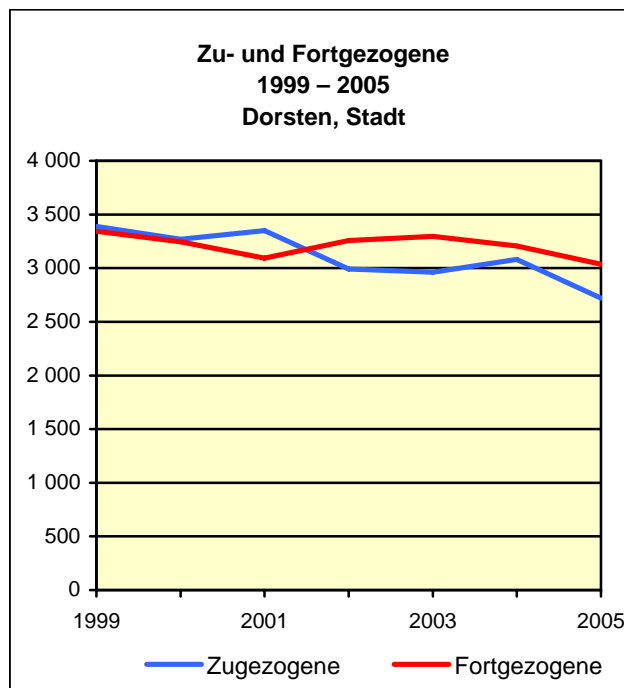

Strukturdaten für

Dorsten, Stadt

Fläche (km²): 171,19
 Einwohner: 79 639
 Einwohner je km²: 465,2

Landesamt für Datenverarbeitung
 und Statistik Nordrhein-Westfalen
 Internet: www.lids.nrw.de

Zentraler Informationsdienst:
 Tel.: 0211 9449-4457/4406
 E-Mail: statistik-info@lids.nrw.de

Bevölkerungsstand 31.12.1975 – 31.12.2005 in Dorsten, Stadt

Bevölkerungsgruppe	1975	1980	1985	1990	1995	2000	2005
Bevölkerung insgesamt	65 707	70 275	72 946	78 035	80 735	81 063	79 639
Weiblich	33 773	35 901	37 372	39 916	41 134	41 477	40 901
Nichtdeutsche ¹⁾	2 272	3 363	3 216	4 235	5 564	5 230	4 406

1) Die Gliederung „deutsch/nichtdeutsch“ ist durch die Reform des Staatsangehörigkeitsrechts vom Juli 1999 ab dem Berichtsjahr 2000 beeinflusst.

Allgemein bildende Schulen am 15.10.2004 in Dorsten, Stadt