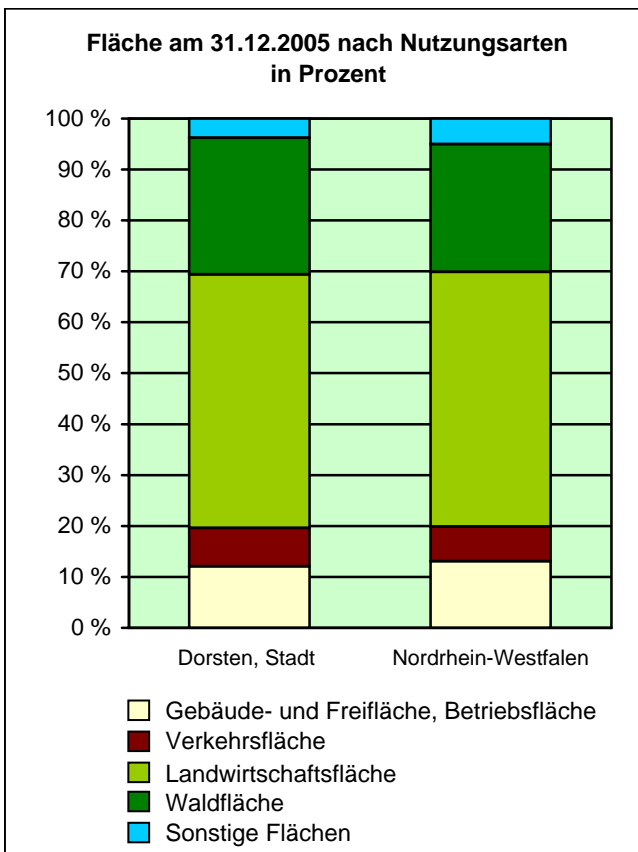

Strukturdaten für

Dorsten, Stadt

Fläche (km²): 171,19
 Einwohner: 79 639
 Einwohner je km²: 465,2

Landesamt für Datenverarbeitung
 und Statistik Nordrhein-Westfalen
 Internet: www.lids.nrw.de

Zentraler Informationsdienst:
 Tel.: 0211 9449-4457/4406
 E-Mail: statistik-info@lids.nrw.de

Bevölkerungsstand 31.12.1975 – 31.12.2005 in Dorsten, Stadt

Bevölkerungsgruppe	1975	1980	1985	1990	1995	2000	2005
Bevölkerung insgesamt	65 707	70 275	72 946	78 035	80 735	81 063	79 639
Weiblich	33 773	35 901	37 372	39 916	41 134	41 477	40 901
Nichtdeutsche ¹⁾	2 272	3 363	3 216	4 235	5 564	5 230	4 406

1) Die Gliederung „deutsch/nichtdeutsch“ ist durch die Reform des Staatsangehörigkeitsrechts vom Juli 1999 ab dem Berichtsjahr 2000 beeinflusst.

Allgemein bildende Schulen am 15.10.2004 in Dorsten, Stadt