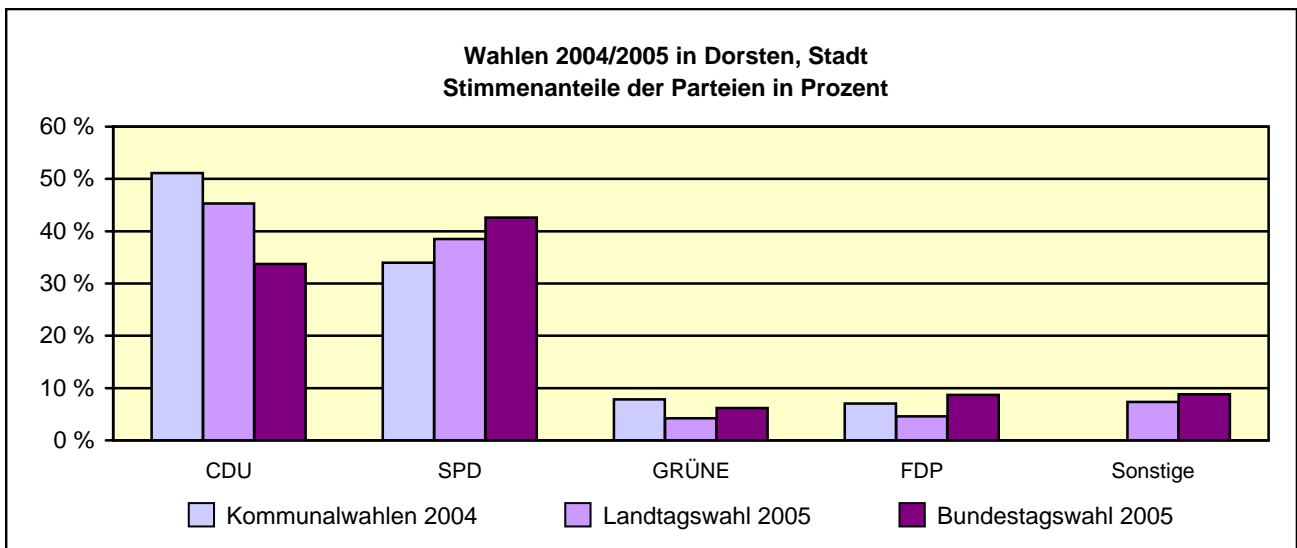

Sozialversicherungspflichtig Beschäftigte am Arbeitsort 30.06.1995 – 2005 in Dorsten, Stadt

Beschäftigungsumfang		1995	1999		2002		2005	
			Anzahl	1995=100	Anzahl	1995=100	Anzahl	1995=100
Insgesamt	a	12 020	12 697	105,6	8 029	66,8	7 452	62,0
	b	6 335	6 516	102,9	6 713	106,0	6 340	100,1
Teilzeitbeschäftigte	a	83	189	227,7	303	365,1	341	410,8
	b	1 366	1 712	125,3	2 048	149,9	2 087	152,8